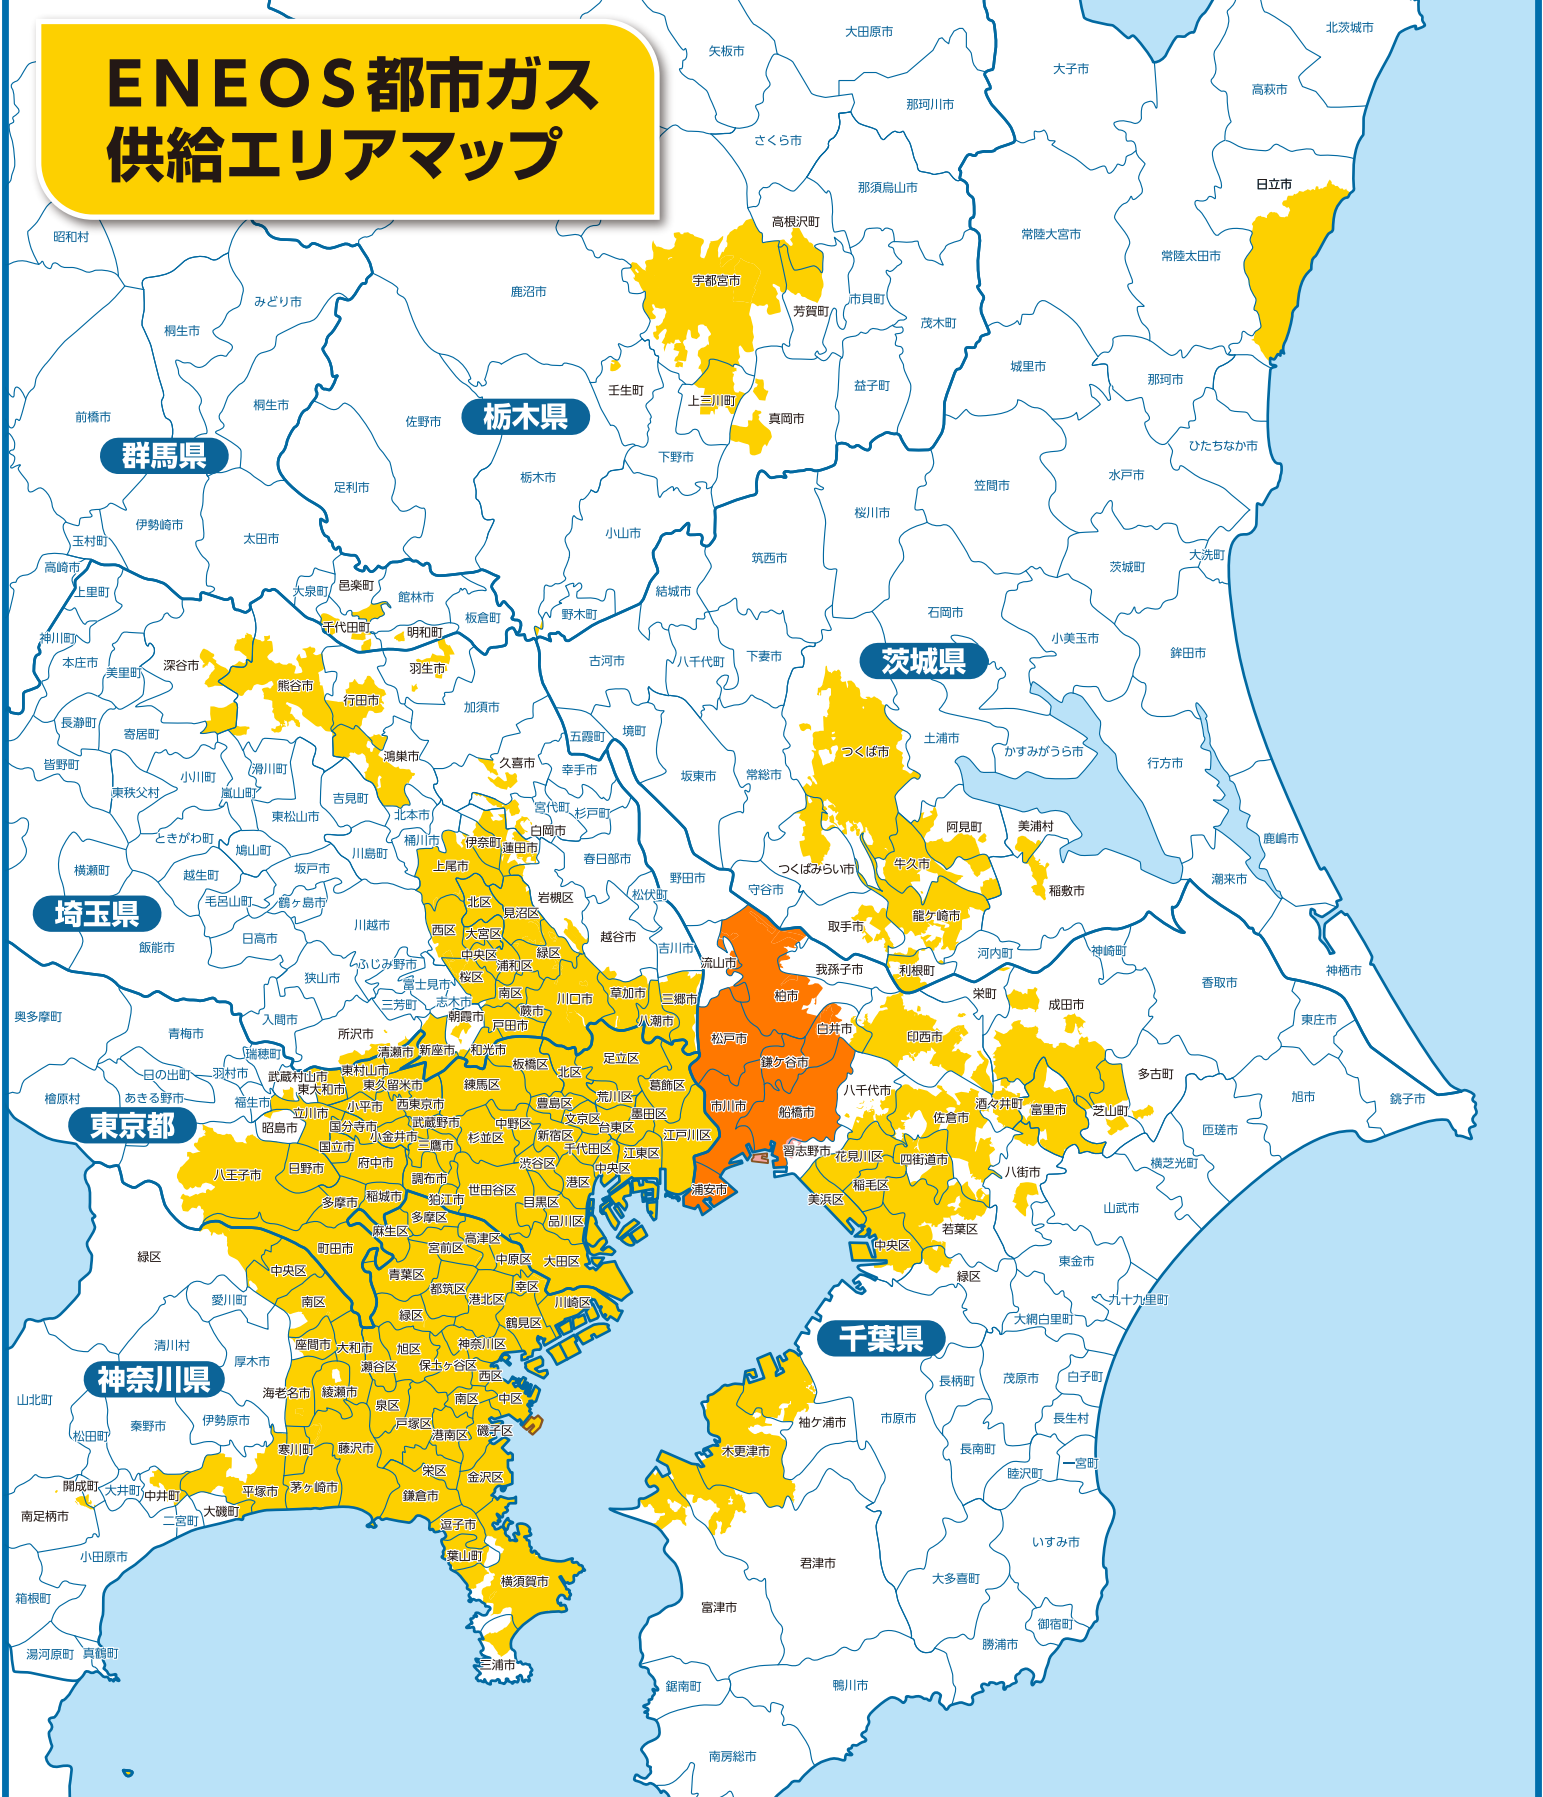

ENEOS都市ガス供給エリアマップ

- ENEOS都市ガスの供給エリア(東京ガス管内)
- ENEOS都市ガスの供給エリア(京葉ガス管内)

詳しくは「ENEOS都市ガスホームページ」をご確認ください。
 ※プロパンガスからENEOS都市ガスへの切り替えはできません。

お問合せ窓口 ENEOSでんき・都市ガスカスタマーセンター
0120-77-8704 (IP電話などからの場合: 03-6735-9031)
 営業時間 9:00~17:00 [第3日曜日・年末年始休業]